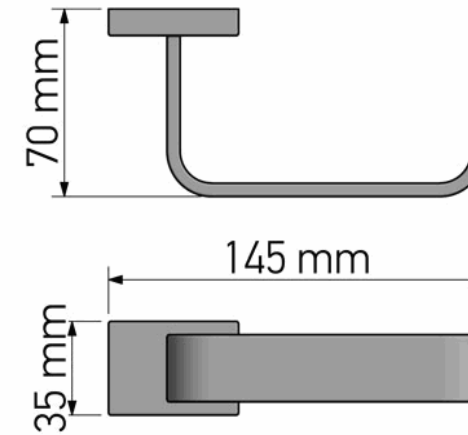

Technical Sheet

Finishing : Chrome
Metal : Brass

KATSIERIS BROS S.A.

Industry Bathroom accessories, Design & Manufacturing, Koropi Industrial Region, Loc: Poka 194 00, Koropi P.O. 27. Athens-Greece T:+30 210 6627 500, F:+30 210 6626 830
info@sanco.gr, www.sanco.gr

Quality Management System
EAOT EN ISO 9001:2008
Cert. No 1008/Δ/2010

Environmental Management System
EAOT EN ISO 14001:2004
Cert. No 144/Γ/2010