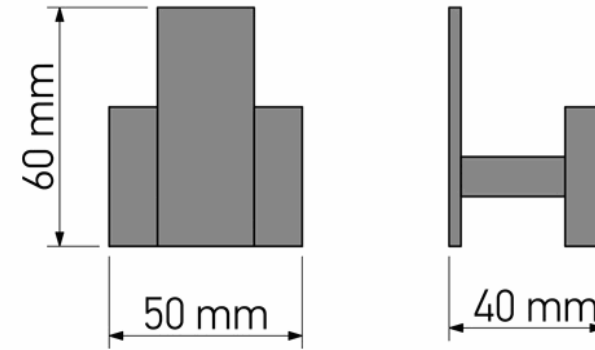

Technical Sheet

Finishing : Chrome
Metal : Brass

KATSIERIS BROS S.A.

Industry Bathroom accessories, Design & Manufacturing, Koropi Industrial Region, Loc: Poka 194 00, Koropi P.O. 27. Athens-Greece T:+30 210 6627 500, F:+30 210 6626 830
info@sanco.gr, www.sanco.gr

Environmental Management System
EAOT EN ISO 14001:2004
Cert. No 144/1/2010