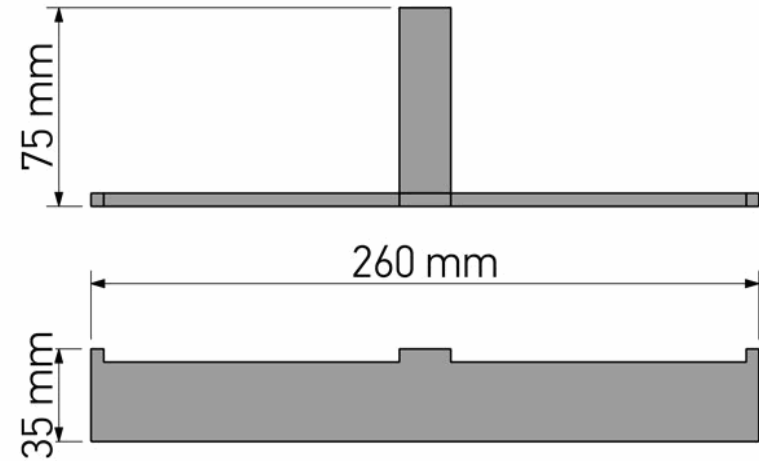

Technical Sheet

Finishing : Chrome
Metal : Brass

KATSIERIS BROS S.A.

Industry Bathroom accessories, Design & Manufacturing, Koropi Industrial Region, Loc: Poka 194 00, Koropi P.O. 27. Athens-Greece T:+30 210 6627 500, F:+30 210 6626 830
info@sanco.gr, www.sanco.gr

Environmental Management System
EAOT EN ISO 14001:2004
Cert. No 144/Π/2010