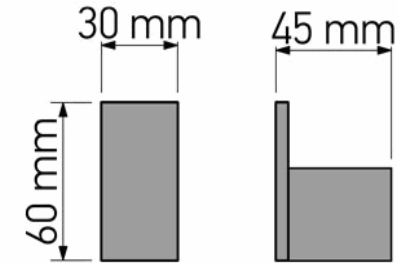

Product Description

Line : Allegory
Type : Bath Robe Hook
Code : 25608

Technical Sheet

Finishing : Chrome
Metal : Brass

KATSIERIS BROS S.A.

Industry Bathroom accessories, Design & Manufacturing, Koropi Industrial Region, Loc: Poka 194 00, Koropi P.O. 27. Athens-Greece T:+30 210 6627 500, F:+30 210 6626 830
info@sanco.gr, www.sanco.gr

Environmental Management System
EAOT EN ISO 14001:2004
Cert. No 144/Π/2010