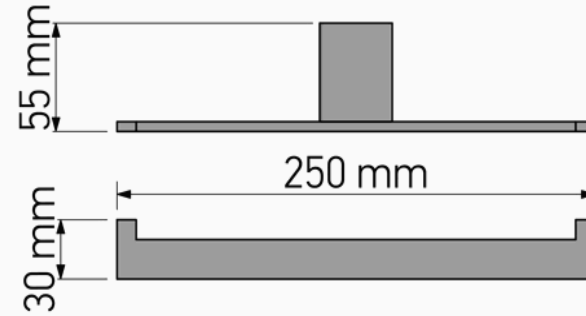

Technical Sheet

Finishing : Chrome
Metal : Brass

KATSIERIS BROS S.A.

Industry Bathroom accessories, Design & Manufacturing, Koropi Industrial Region, Loc: Poka 194 00, Koropi P.O. 27. Athens-Greece T:+30 210 6627 500, F:+30 210 6626 830
info@sanco.gr, www.sanco.gr

Environmental Management System
EAOT EN ISO 14001:2004
Cert. No 144/Π/2010