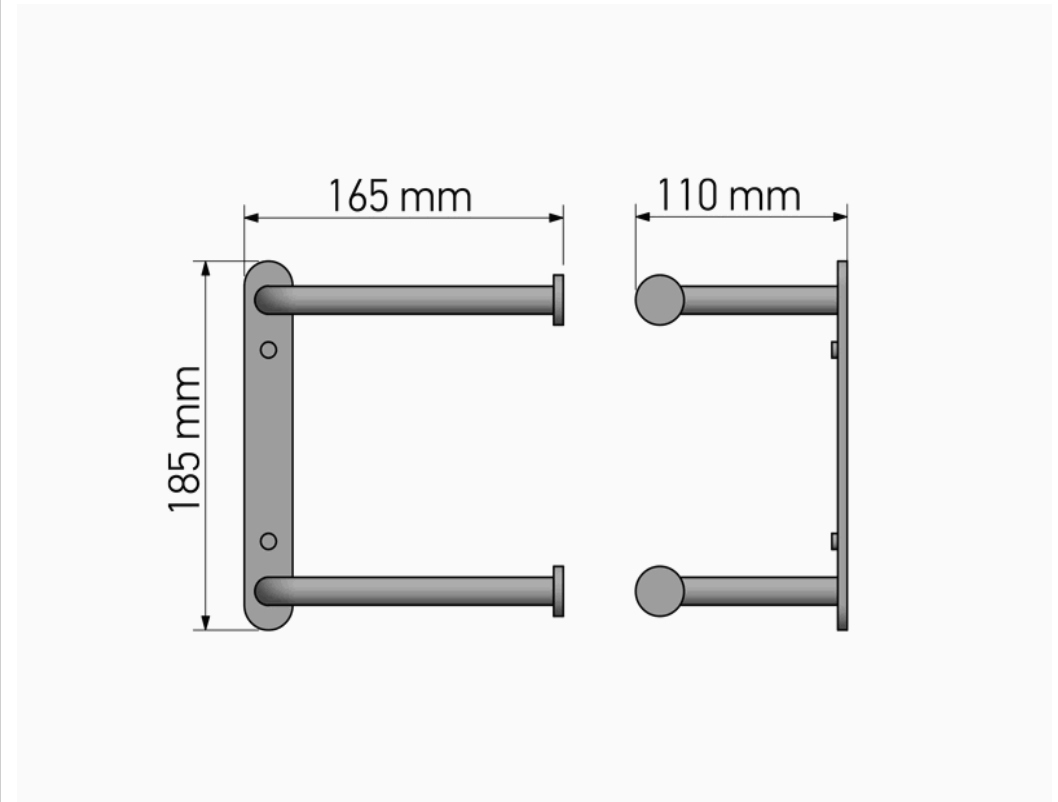

Technical Sheet

Finishing : Chrome
Metal : Brass

KATSIERIS BROS S.A.

Industry Bathroom accessories, Design & Manufacturing, Koropi Industrial Region, Loc: Poka 194 00, Koropi P.O. 27. Athens-Greece T:+30 210 6627 500, F:+30 210 6626 830
info@sanco.gr, www.sanco.gr

Environmental Management System
EAOT EN ISO 14001:2004
Cert. No 144/Γ/2010