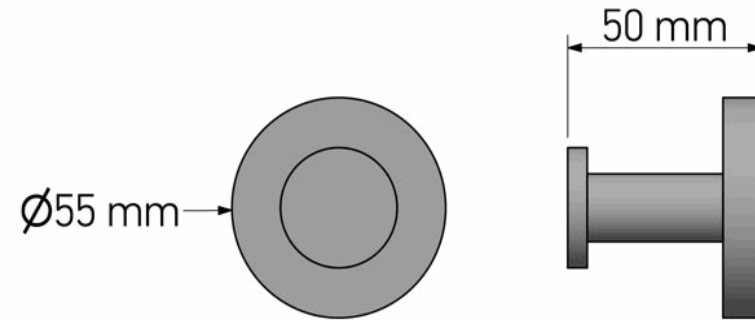

Product Description

Line : Corner
Type : Bath Robe Hook
Code : 00678

Technical Sheet

Finishing : Chrome
Metal : Brass

KATSIERIS BROS S.A.

Industry Bathroom accessories, Design & Manufacturing, Koropi Industrial Region, Loc: Poka 194 00, Koropi P.O. 27. Athens-Greece T:+30 210 6627 500, F:+30 210 6626 830
info@sanco.gr, www.sanco.gr

Environmental Management System
EAOT EN ISO 14001:2004
Cert. No 144/Γ/2010